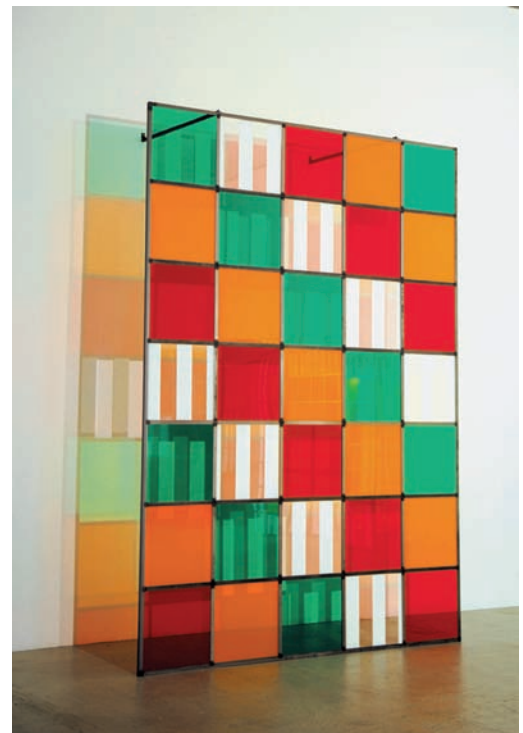

GALERIE DR. DOROTHEA VAN DER KOELEN · MAINZ  
Towards the Future · 2.11.2014 – 15.3.2015

JK\_3175

MW\_4315

MR\_677

VR\_4298

HG\_94003

JvM\_4281

DB\_2499